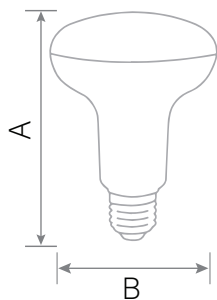

### Dimensions

Energy Class:

Order Code	Wattage	Eqv Watt	Cap	CCT	Lumen	Dimensions (A x B mm)	Qty/CTN
16016	10W	60W	E27	2700K	940lm	115x80	50
16023	10W	60W	E27	4000K	940lm	115x80	50
16030	10W	60W	E27	6500K	940lm	115x80	50