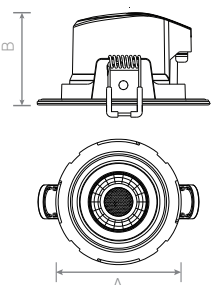

Dimensions